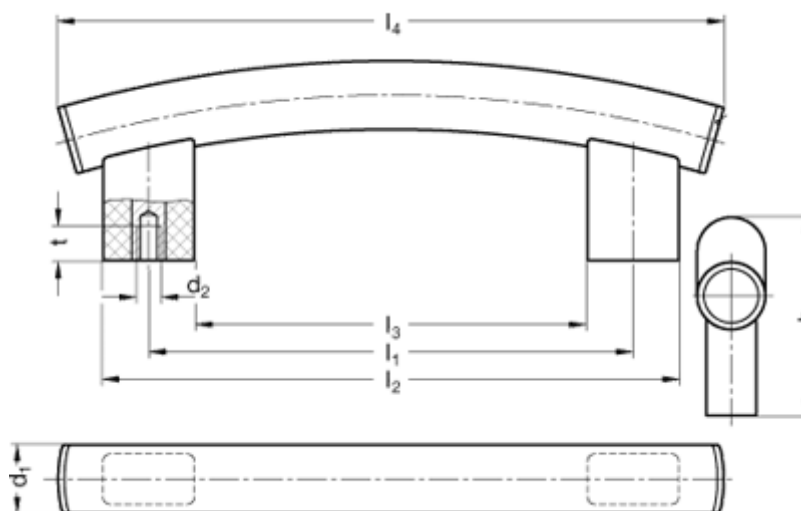

Varenummer: 201084600  
Beskrivelse: E+G Buget bøjlegreb  
GN 666.4-30-M8-600-SW

## Mål

$b = 22$	$t = 15$
$d1 = 30$	
$d2 = M 8$	
$h = 98$	
$l1 = 600$	
$l2 = 640$	
$l3 = 560$	
$l4 = 680$	